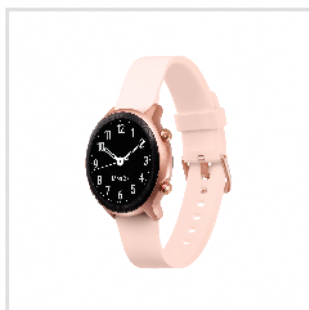

SUPER DUO SMARTPHONE 8100 PLUS ET LA MONTRE CONNECTÉE ROSE DORO

Réf. HDSMWAT01RC

SUPER DUO SMARTPHONE 8100 PLUS ET LA MONTRE CONNECTÉE ROSE DORO

Réf. HDSMWAT01RC

Toujours joignable et en sécurité avec l'ensemble Smartphone et montre connectée Doro

Super Duo, le Smartphone 8100 PLUS accompagné de la montre connectée Doro
La Montre connectée Doro garantie une lisibilité ainsi qu'une utilisation simple lors de l'accès aux différentes fonctions comme les données de santé et le suivi des activités physiques.

Le super duo qui réunit la montre avec le Smartphone 8100 Plus, assure une tranquillité d'esprit grâce à la touche d'assistance qui permet d'avertir ainsi que d'envoyer une position GPS à une liste de proches planifiée auparavant.

1 Montre connectée « Doro Watch » :

- Livré avec un socle chargeur
- Ecran de 1,28 pouce
- Autonomie : 7 jours
- Touche d'assistance compatible avec le Smartphone 8100 PLUS
- Existe en Noir, Vert foncé ou rose clair.