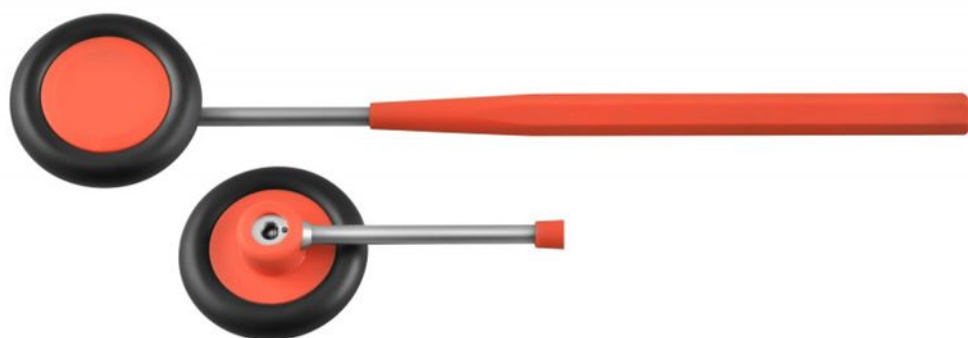

MARTEAU À RÉFLEXES BABINSKI SPENGLER, ADULTE, 25 CM, ROUGE

Réf. M05-320-280

MARTEAU À RÉFLEXES BABINSKI SPENGLER, ADULTE, 25 CM, ROUGE

Réf. **M05-320-280**

- Manche avec pointe sur la vis
- Tête dévissable 2 positions
- Longueur 25 cm