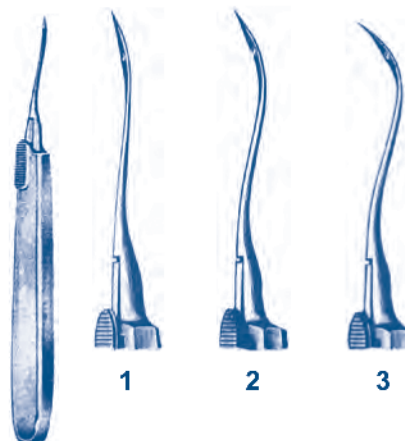

Aiguille Intestinale

Intestinal Suture Needle
Aguja Intestinal
Aguilha Intestinal

- IA074 15 15 cm - Fig. 1
  Droite - Straight
  Recta - Recta
- IA076 15 15 cm - Fig. 2
  1/2 Courbe - 1/2 Curved
  1/2 Curva - 1/2 Curva
- IA075 15 15 cm - Fig. 3
  Courbe - Curved
  Curva - Curva