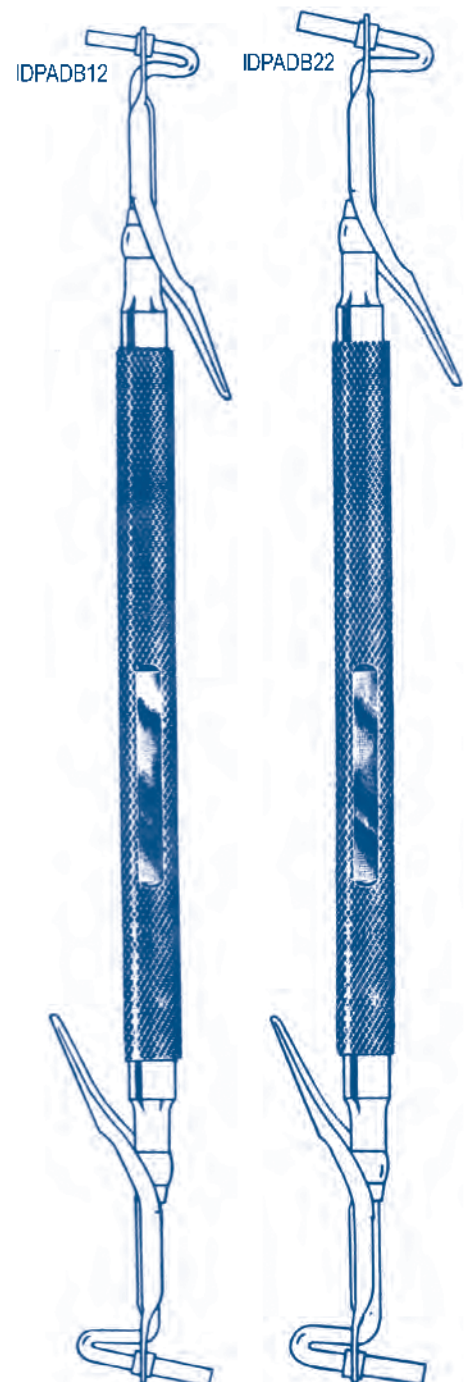

Porte Amalgame Simple

Single Amalgam Carriers
Porta-Amalgama Simple
Porta-Amalgama Singelo

IDPASI01 14 cm

Porte Amalgame Double

Double Amalgam Carriers
Porta-Amalgama Doble
Porta-Amalgama Dobrado

IDPADB12 20,5 cm - Ø 1,4 mm / Ø 2 mm
IDPADB22 20,5 cm - Ø 2 mm / Ø 2,5 mm

Porte Amalgame Simple

Single Amalgam Carriers
Porta-Amalgama Simple
Porta-Amalgama Singelo

IDPASI14 Ø 1,4 mm
IDPASI20 Ø 2 mm
IDPASI25 Ø 2,5 mm