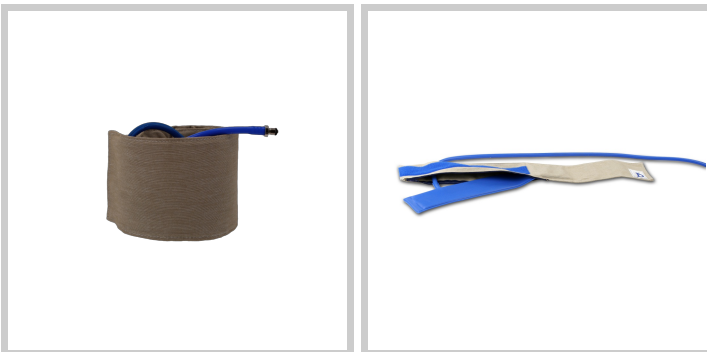

## CUISSARD POLYESTER AUTOCLAVABLE DROIT 1 POCHE POUR GARROT DDM

Ref. GCS105

CE

02/04/2026 02:27:33 – Informations et caractéristiques données à titre indicatif et pouvant être sujettes à modification.

# CUISSARD POLYESTER AUTOCLAVABLE DROIT 1 POCHE POUR GARROT DDM

Ref. GCS105

**Ces cuissards pour Garrot DDM sont autoclavables**

## Description

Les cuissards pour garrots DDM sont en polyester. Ils sont désinfectables et autoclavables. Ils sont composés d'une poche amovible en silicone pour faciliter le passage dans l'autoclave.

Ceux là sont disponibles de forme droite.

Il existent en plusieurs tailles