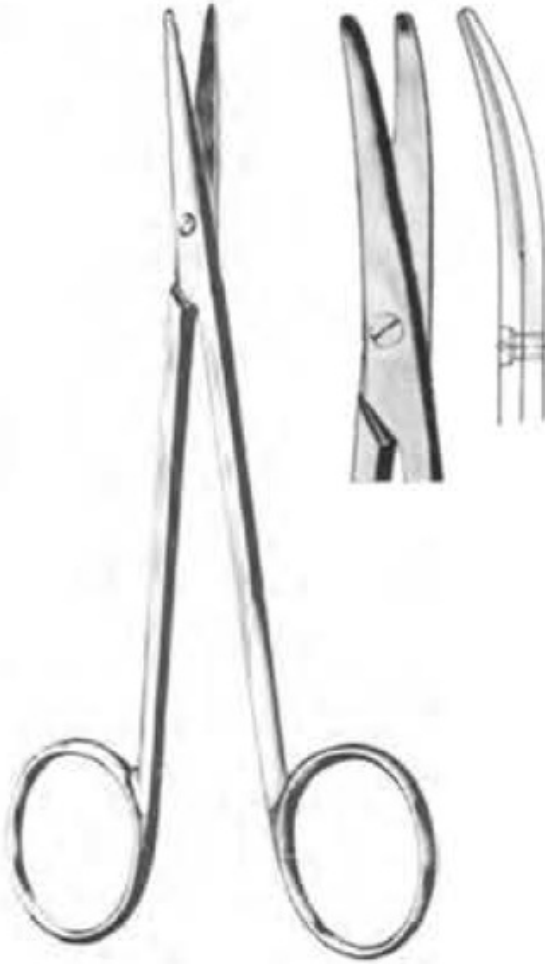

CISEAUX METZEMBAUM, COURBES, 15 CM, TUNGSTÈNE

Ref. IC10515

CE

Ciseaux Metzemaum, courbes, 15 cm, tungstène

Description

Ciseaux Metzemaum, courbes, 15 cm, tungstène

06/04/2026 22:18:54 – Informations et caractéristiques données à titre indicatif et pouvant être sujettes à modification.

CISEAUX METZEMBAUM, COURBES, 15 CM, TUNGSTÈNE

Ref. IC10515

Caractéristiques

Marquage CE	CE	Dispositif Médical	Classe Ir
Code barre	3661040009704	Code douanier	90189084
Garantie (mois)	24	Pays	Pakistan

MESURES

Unité emballée / Largeur (cm)	nc	Unité nue / Largeur (cm)	4.8
Unité emballée / Hauteur (cm)	nc	Unité nue / Hauteur (cm)	0.4
Unité emballée / Longueur (cm)	nc	Unité nue / Longueur (cm)	15
Unité emballée / Poids (kg)	0.038	Unité nue / Poids (kg)	0.038