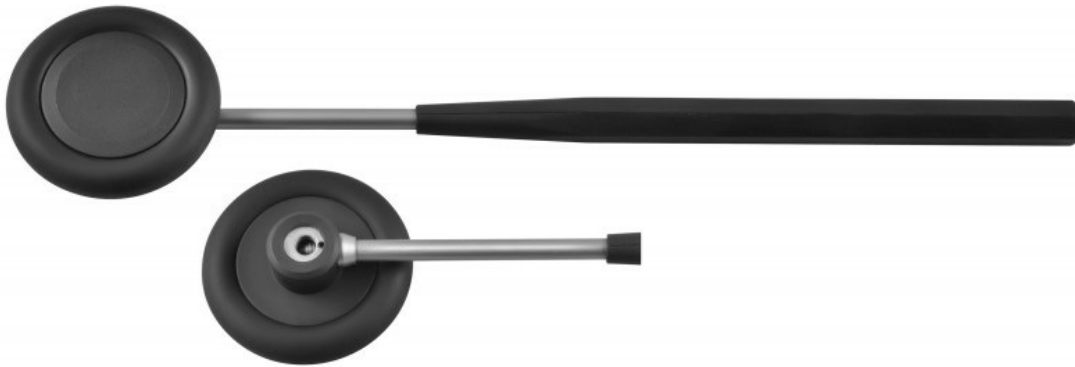

**MARTEAU À RÉFLEXES BABINSKI
SPENGLER, ADULTE, 25 CM**

Ref. M05-320-250

19/04/2026 21:17:54 – Informations et caractéristiques données à titre indicatif et pouvant être sujettes à modification.

MARTEAU À RÉFLEXES BABINSKI SPENGLER, ADULTE, 25 CM

Ref. M05-320-250

Marteau à réflexes BABINSKI Spengler - tête avec deux positions possibles

Description

- Manche avec pointe sur la vis
- Tête dévissable 2 positions
- Longueur 25 cm
- Existe en coloris bleu (M05-320-260), noir (M05-320-250) et rouge (M05-320-280)